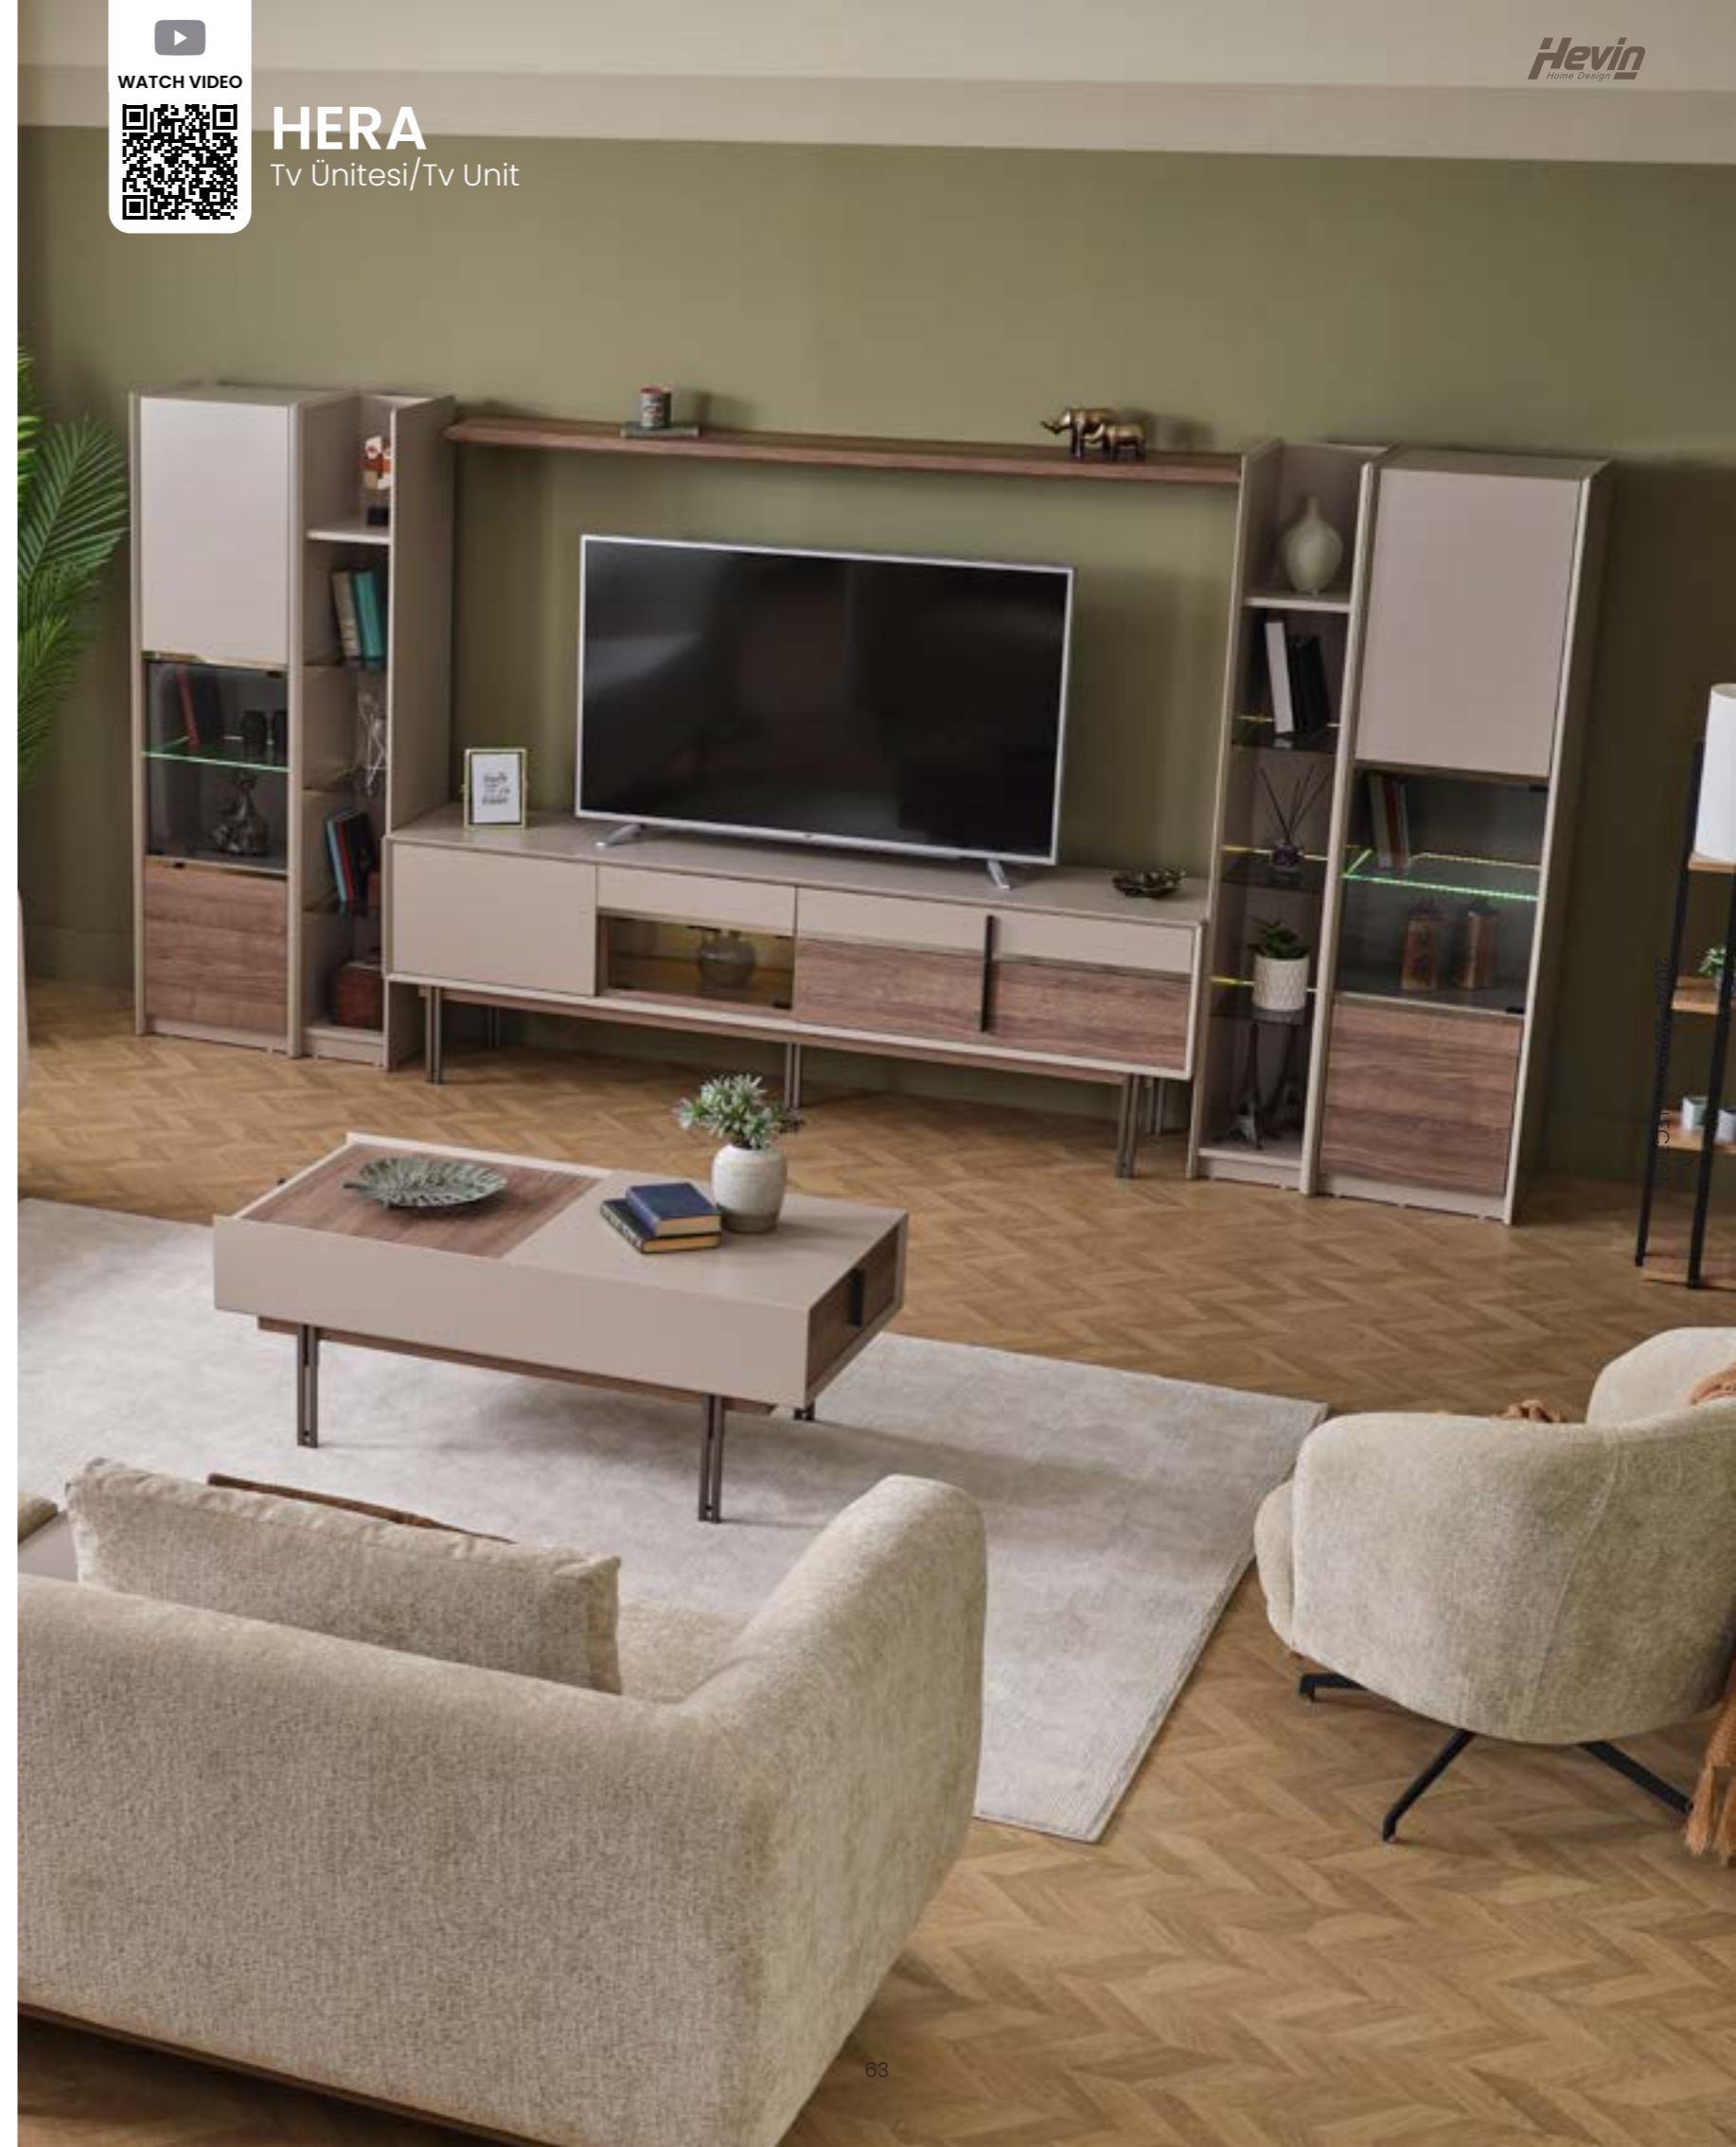

HERA Tv Ünitesi/Tv Unit