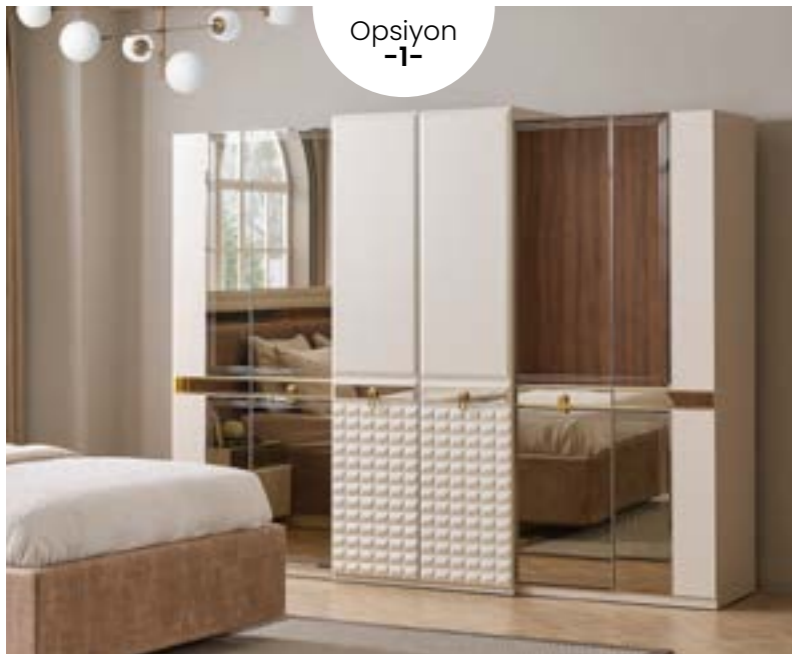

MARLA

Yatak Odası/Bedroom

Marla Yatak Odası, şıklık ve işlevselliği bir araya getiren zarif bir tasarıma sahiptir. Modüler dolap sistemi, ihtiyacınıza göre şekillendirilebilir ve dolap içi çekmece modülü ile ekstra depolama alanı sağlar. Marla Yatak Odası, zarafet ve konforu bir arada sunarak yatak odanızı mükemmel bir yaşam alanına dönüştürür.

The Marla Bedroom offers an elegant design that combines style and functionality. Its modular wardrobe system can be customized to meet your needs, and the internal drawer module provides additional storage space. The Marla Bedroom transforms your space into a perfect living area, offering both elegance and comfort.

Opsiyonel / Optional

- 1-Modüler dolap
- 2-Dolap içi çekmece modülü
- 3-Ayna yüzeyli kapaklar
- 4-Özel cnc detaylar
- 5-Karyola - baza alternatifi
- 1-Modular wardrobe
- 2-Inner cabinet drawer module
- 3-Mirror-surface doors
- 4-Special CNC details
- 5-Bedstead - Bedbase Alternative

Ürün Özellikleri/Product Specifications