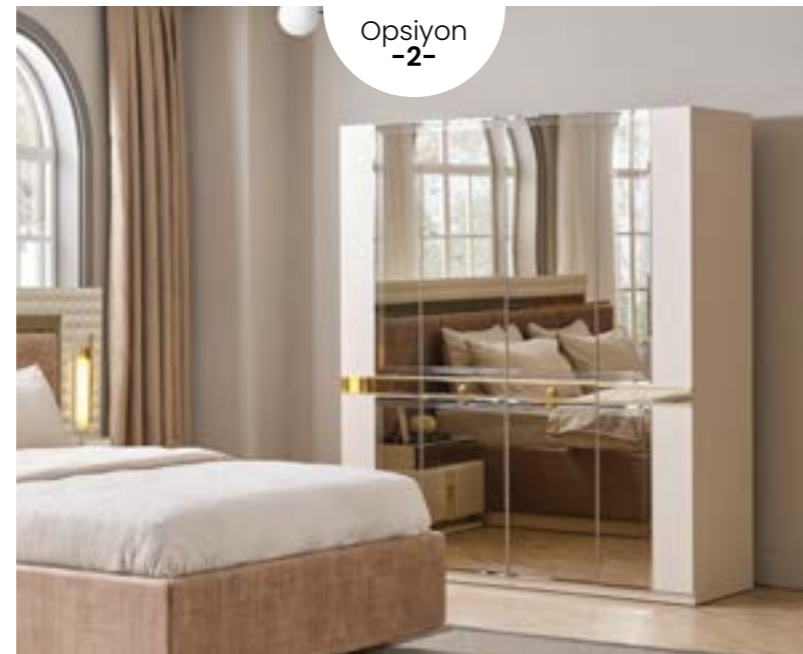

- 1-Modüler dolap
- 2-Dolap içi çekmece modülü
- 3-Ayna yüzeyli kapaklar
- 4-Özel cnc detaylar
- 5-Karyola - baza alternatifi
- 1-Modular wardrobe
- 2-Inner cabinet drawer module
- 3-Mirror-surface doors
- 4-Special CNC details
- 5-Bedstead - Bedbase Alternative

Ürün Özellikleri/Product Specifications