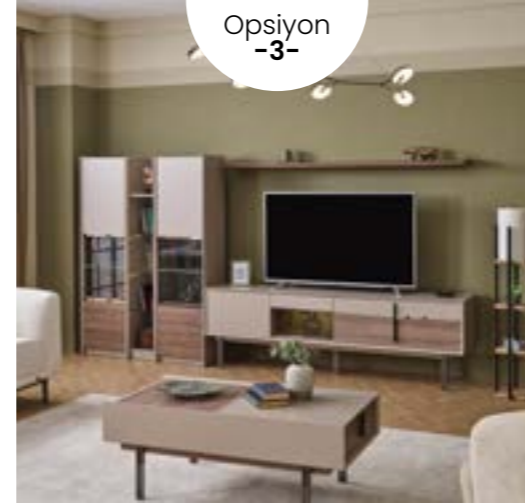

Opsiyon
-3-